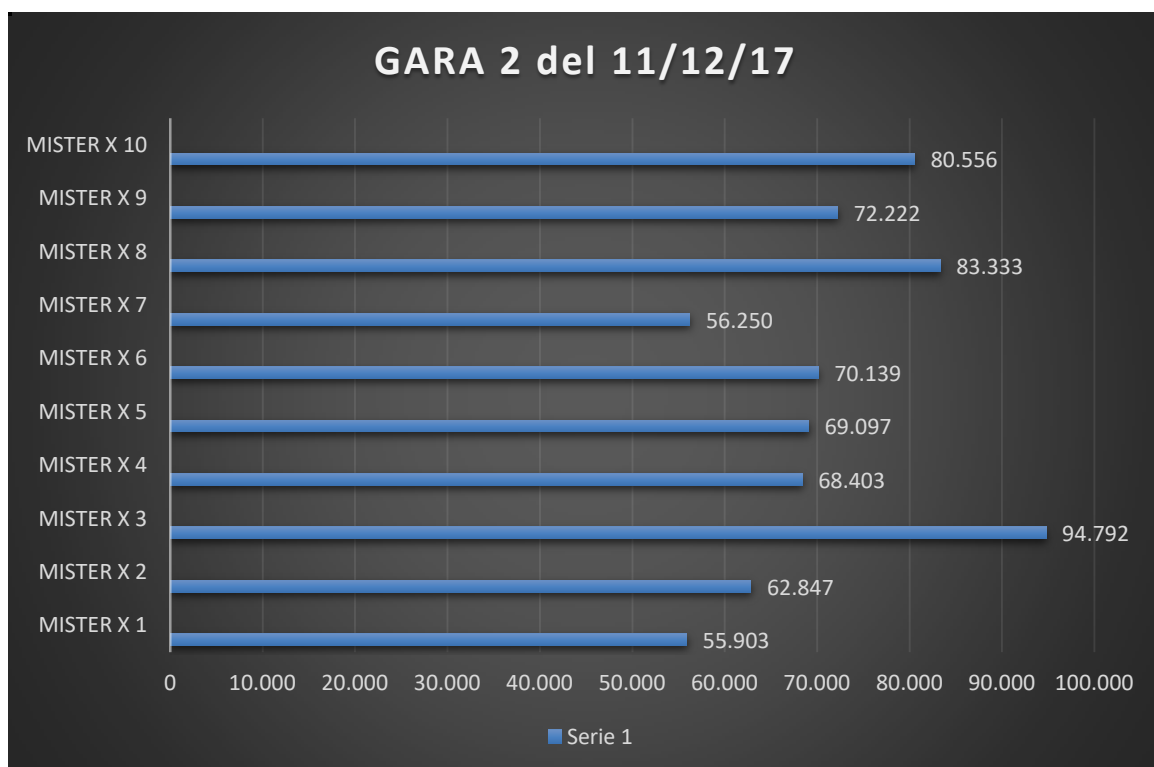

MONITORAGGIO IN ITINERE DELLE GARE DI OPS (GARA D'ISTITUTO)

PRIMARIA

SECONDARIA DI 1° GRADO

MONITORAGGIO IN ITINERE DELLE GARE DI OPS

PRIMARIA

SECONDARIA DI 1° GRADO

RISULTATI A LIVELLO REGIONALE GARA 1 - 2