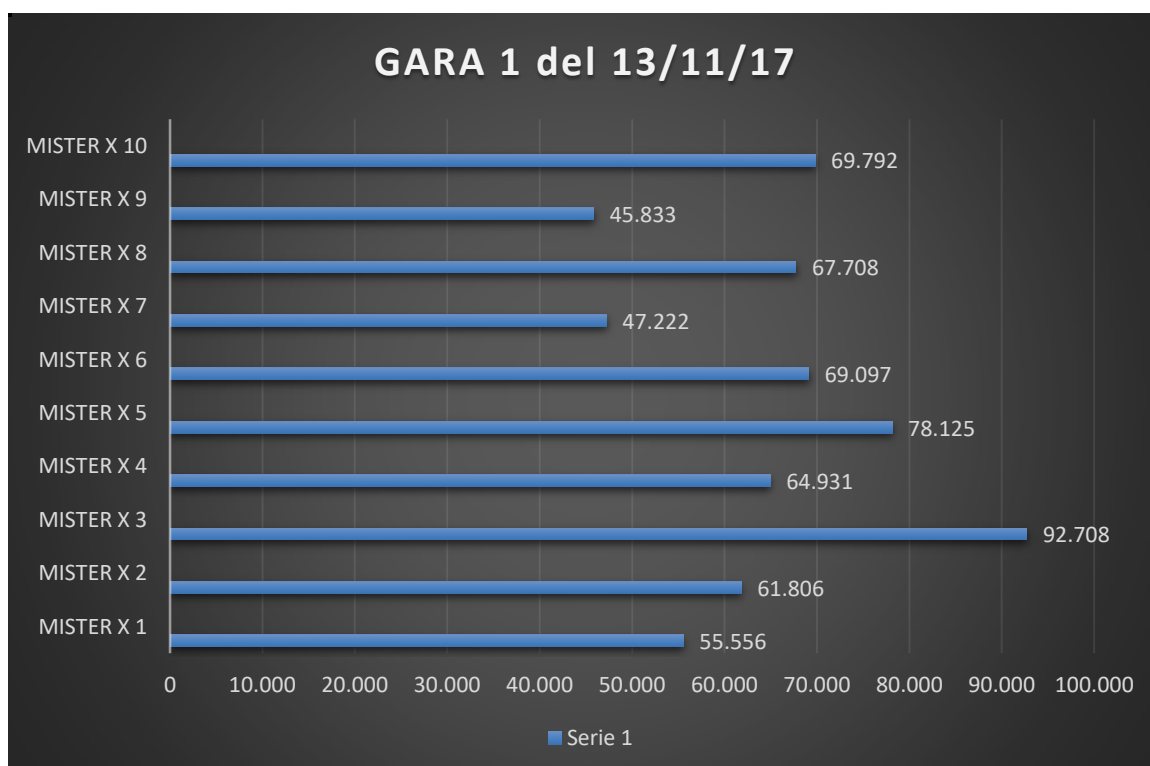

MONITORAGGIO IN ITINERE DELLE GARE DI OPS (GARA D'ISTITUTO)

PRIMARIA

SECONDARIA DI 1° GRADO

MONITORAGGIO IN ITINERE DELLE GARE DI OPS

PRIMARIA

SECONDARIA DI 1° GRADO

RISULTATI A LIVELLO REGIONALE GARA 1 - 2