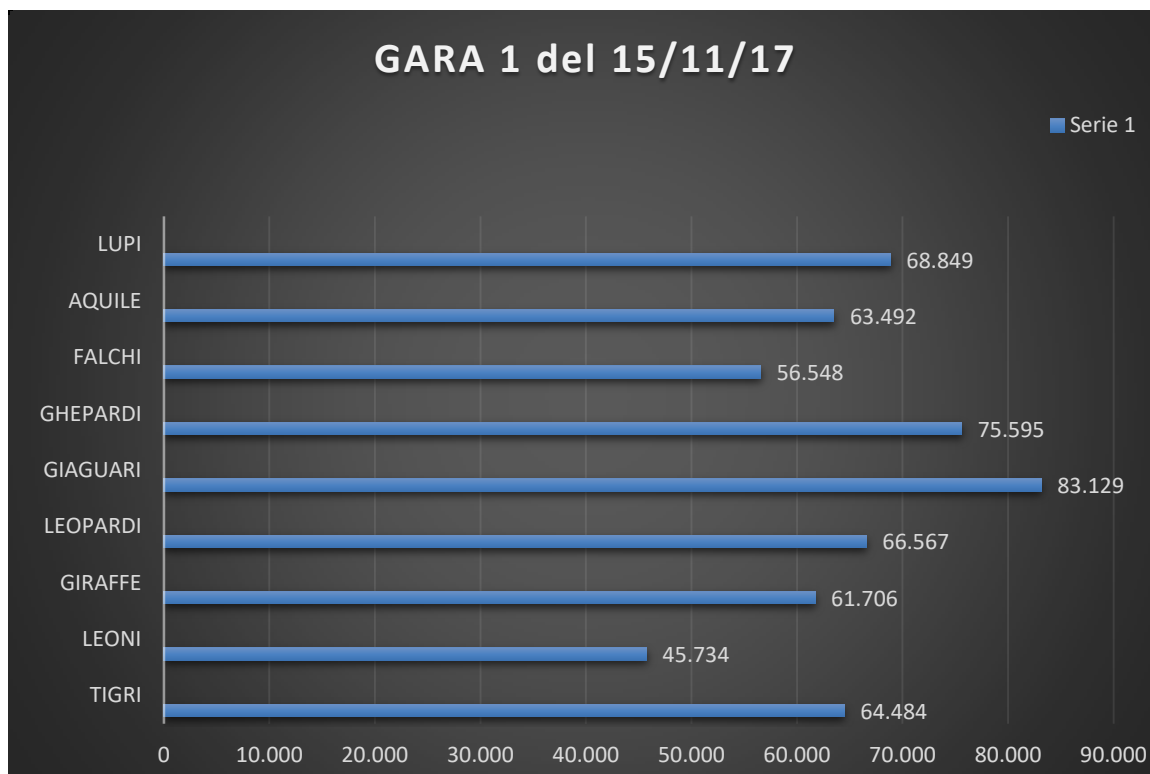

MONITORAGGIO IN ITINERE DELLE GARE DI OPS (GARA D'ISTITUTO)

PRIMARIA

SECONDARIA DI 1° GRADO

MONITORAGGIO IN ITINERE DELLE GARE DI OPS

PRIMARIA

SECONDARIA DI 1° GRADO

RISULTATI A LIVELLO REGIONALE GARA 1 - 2